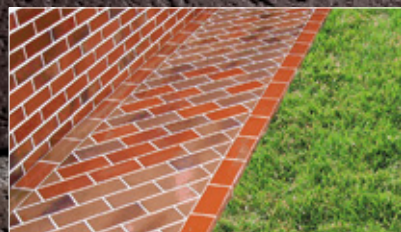

НАСТОЯЩАЯ КЕРАМИКА
НОВОГО СТАНДАРТА
2013

MADE IN
DILLENBURG

NEW

ТРОТУАРНАЯ
ПЛИТКА

ströher
Clinker. Ceramics. Competence.

NEW

ТРОТУАРНАЯ ПЛИТКА

Новая серия тротуарной керамики для мощения придаст Вашему ландшафту особый вид. Многолетние традиции клинкера, обжиг в туннельной печи в сочетании с повышенной толщиной обеспечивают изящное, прочное и долговечное решение для открытых площадок, дорожек, патио, отмосток. Каждая расцветка этой серии уникальна, природа сама формирует рисунок плитки за счет обжига, что обеспечивает непередаваемую игру цвета на площади.

- Подходит для мощения дорожек, открытых площадок, парковок, патио, отмосток.
- Выдерживает автомобильные нагрузки за счет толщины 18мм!
- Укладывается на бетонное основание.
- Не истирается и не выцветает за счет обжига в туннельной печи.
- 100% натуральная экологичная керамика.