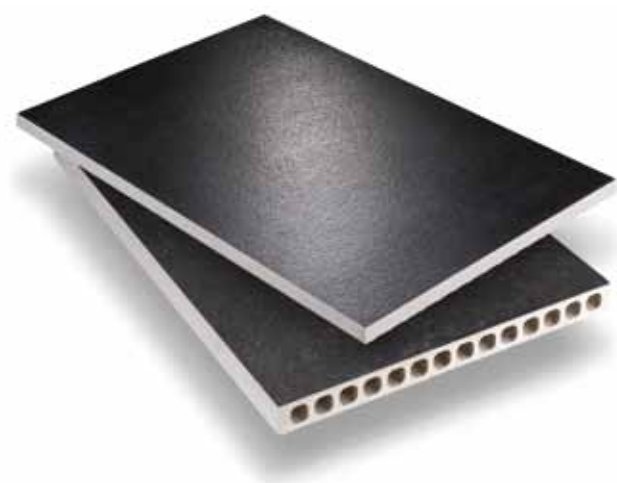

# GESTALTUNGSFREIRAUM – NEU DEFINIERT TERIOTEC® X

Hightech-Terrassenplatte,  
Freiraum-Keramik in X dekliniert,  
Terrassenplatte 20 ideal garantiert fest verlegt oder auch lose.

710 crio

755 camaro

920 weizenschnee

927 rosenglut

635 gari

645 giru

„State of the Art“-Extrudieren im Großformat: 40 x 80 x 2 cm. Der derzeit modernsten Produktionsanlage und 129 Jahren Produktionserfahrung sei Dank: TerioTec® X ist konkurrenzfrei. Hier wird die Bezeichnung Großformat für einen Terrassenbelag neu definiert. Denn TerioTec® X ist trittsicher, glasiert und maßgenau kalibriert, dabei aber garantiert frostsicher – auch fest verlegt und mit geschlossener Fuge.

Neu definiert wird damit auch der Freiraum in puncto großzügiger Optik, Bodenhygiene und Outdoor-Pflegeleichtigkeit. Denn die spezielle STRÖHER-Hartglasur macht den Scherben pflegeleicht hygienisch und unkompliziert belastbar. TerioTec® X ist der Superlativ für Freiraumgestaltung und ein Paradebeispiel dafür, was es bedeutet, wenn aus Funktionsräumen Gestaltungsräume werden. Da, wo es passt, gerne auch lose, aber immer mit dem STRÖHER-X-Konzept Komfort, also abgestimmt auf das STRÖHER-In- und Outdoor-Sortiment.

## GLASIRTER GROBSTEIN FEST VERLEGT ZEIGT ER OUTDOOR SEIN GANZES KÖNNEN

Ohne Unkraut, Moos und Wackeln auf oder zwischen dem Terrassenbelag geht es nur mit einer verfugten Festverlegung. Aber dafür mit einem besseren Tritgefühl, ökovertäglicher Pflegeleichtigkeit und absoluter Frostsicherheit. Da machen es die neuen STRÖHER-Terrassenplatten aus modernster Grobkeramik in Vollmasse und verlegeleichter V-Edge Trapezkante wirklich leicht. Das schaut nicht nur aus wie eine Meisterleistung, sondern ist der bestmögliche Terrassenbelag.