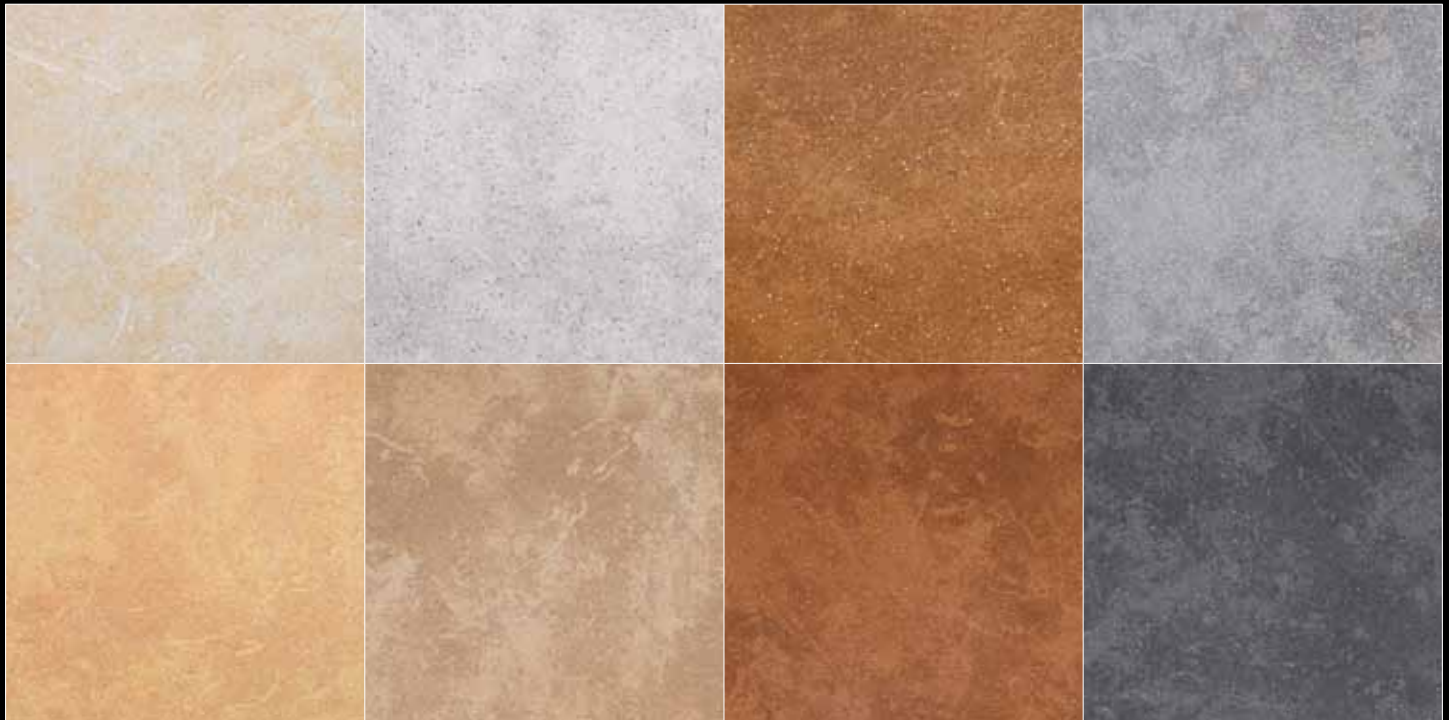

# ROCCIA FROSTSICHER. TRITTSICHER. RELIEFSTARK.

**MADE IN  
DILLENBURG**

833 corda

837 marmos

839 ferro

840 grigio

834 giallo

835 sandos