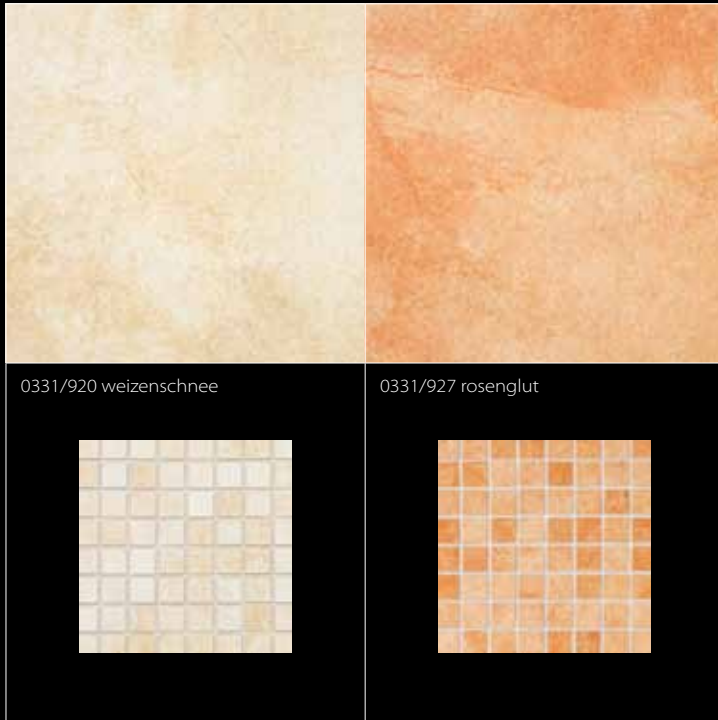

Dekorierete Kante in 35 mm Höhe

30er Loftstufe®

Loftecke®

ROCCIA X FROSTSICHER. TRITTSICHER. UNVERFÄLSCHT.

**MADE IN
DILLENBURG**

920 weizenschnee

927 rosenglut

0331/920 weizenschnee