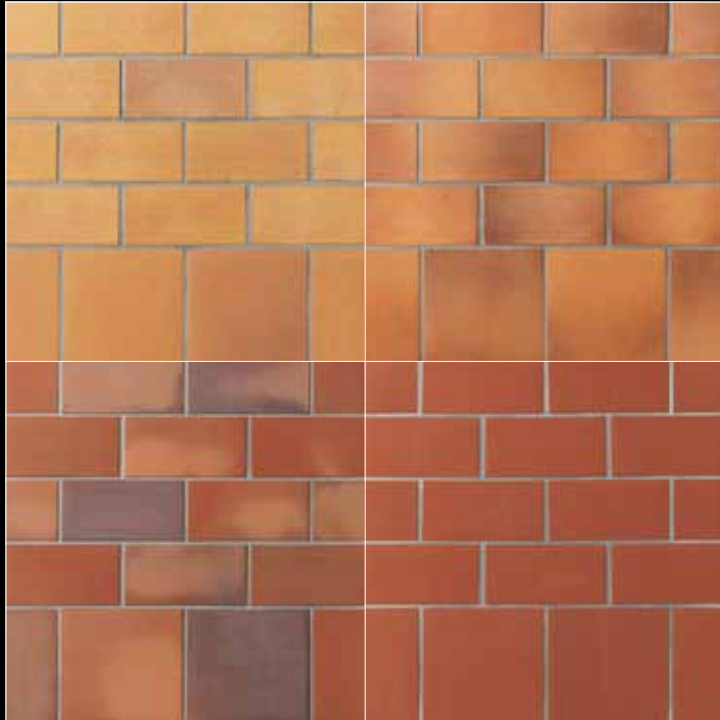

TERRA FROSTSICHER. TRITTSICHER. URSPRÜNGLICH.

**MADE IN
DILLENBURG**

313 herbstfarben

307 weizengelb

316 patrizierrot-ofenbunt

215 patrizierrot

25 x 12,5
R 11

1100
Spaltplatte
240 x 115 x 10 mm

25 x 25
R 11

1610
Spaltplatte
240 x 240 x 12 mm

30 x 30
R 11

9520
Spaltplatte³⁾
294 x 294 x 12 mm

9310
Treppenstufe³⁾
300 x 115 x 14 mm

9320
Treppenstufe³⁾
300 x 240 x 14 mm

9330
Treppenstufe³⁾
300 x 294 x 14 mm

9240
Stufenplatte¹⁾
340 x 240 x 12 mm

9331
Eckstufe^{1) 2)}
345 x 345 x 12 mm

4812
Schenkel^{1) 3)}
240 x 175 x 52 x 10 mm

4822
Schenkel¹⁾
240 x 115 x 52 x 10 mm

4824
Schenkel mit Rillen¹⁾
240 x 115 x 52 x 10 mm

4828
Schenkel mit Wulst^{1) 3)}
240 x 115 x 52 x 10 mm

9000
Setzecke
157 x 60 x 60 x 11 mm

9005/9006
Stufensockelpaar links/rechts
Schenkellänge 290

2116
Sockelleiste
240 x 73 x 10 mm

4000
Hohlkehlschüssel³⁾
240 x 96 x 12 mm

4004
Gehrungsinnecke³⁾
115 x 96 x 12 mm

4005
Gehrungsaußenecke³⁾
115 x 96 x 12 mm

ströher
Klinker. Keramik. Macher.

STRÖHER GmbH
Ströherstraße 2-10
D-35683 Dillenburg
Tel.: +49 (0) 2771 391-0
Fax: +49 (0) 2771 391-340
E-Mail: info@stroeh.de
www.stroeh.de

¹⁾ = Die gekennzeichneten Formteile sind nach dem gültigen Verarbeitungshinweis der STRÖHER GmbH sowie den gültigen Normen und Merkblättern zu verarbeiten. Mehr dazu im aktuellen Lieferprogramm sowie im Internet unter www.stroeh.de.

²⁾ = Die 345 mm Trittiefe der Florentiner-Eckstufe und die 340 mm Trittiefe der Loftecke® ermöglicht eine flexible Verarbeitung und Anpassung, auch bei nicht normgerechten Treppen.

³⁾ = Nicht in allen Farben verfügbar.

Bei den abgebildeten Formaten handelt es sich um symbolhafte Zeichnungen, die nicht verbindlich sind. Alle Angaben ohne Gewähr.

* STRÖHER gewährt als einziger deutscher Hersteller 25 Jahre Garantie auf Frostsicherheit der folgenden extrudierten Produkte und Serien bei fachgerechter Verlegung durch einen qualifizierten Fachbetrieb: Keraplatte® Aera X, Keraplatte® Roccia X, Keraplatte® Asar X, Keraplatte® Aera, Keraplatte® Aera T, Keraplatte® Roccia, Keraplatte® Asar, Keraplatte® Terra, Keraplatte® Duro, TerioTec® Terrassenplatten, TerioTec® X Terrassenplatten, TerioTec® X Profile Terrassenplatten, Zeitilos, Glanzstücke, Keravette®, Keraprotect® und Stalotec®. Weitere Erläuterungen finden Sie in unseren AGBs.