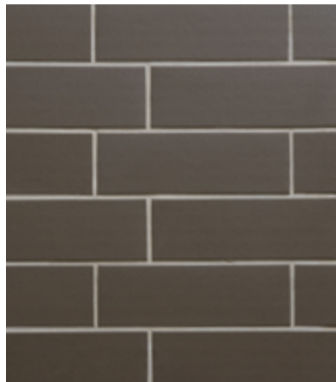

Keravette® Chromatic 215 patrizierrot ²⁾

Keravette® Chromatic 320 sand gelb ¹⁾

Keravette® Chromatic 210 braun ²⁾

Keravette® Chromatic 230 grau ¹⁾

Keravette® Chromatic 330 graphit ¹⁾

Keravette® Flame 307 weizengelb ¹⁾

Keravette® Flame 316 pat. ofenbunt ²⁾

Keravette® Flame 318 palace ²⁾

Keravette® Flame 336 metallic schwarz ²⁾

Keravette® Shine 834 giallo ²⁾

Keravette® Shine 835 sandos ²⁾

Keravette® Shine 837 marmos ²⁾

Keravette® Shine 839 ferro ²⁾