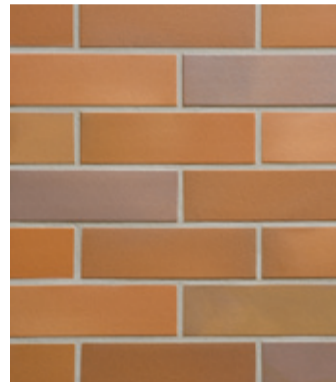

Keravette® Chromatic 215 patrizierrot ²⁾

Keravette® Chromatic 320 sand gelb ¹⁾

Keravette® Chromatic 210 braun ²⁾

Keravette® Chromatic 230 grau ¹⁾

Keravette® Chromatic 330 graphit ¹⁾

Keravette® Flame 307 weizengelb ¹⁾

Keravette® Flame 316 pat. ofenbunt ²⁾

Keravette® Flame 318 palace ²⁾

Keravette® Flame 336 metallic schwarz ²⁾

Keravette® Shine 834 giallo ²⁾

Keravette® Shine 835 sandos ²⁾

Keravette® Shine 837 marmos ²⁾

Keravette® Shine 839 ferro ²⁾