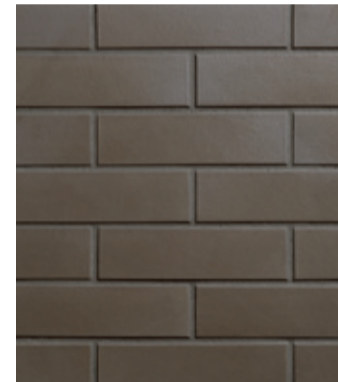

Keravette® Chromatic 215 patrizierrot ²⁾

Keravette® Chromatic 320 sand gelb ¹⁾

Keravette® Chromatic 210 braun ²⁾

Keravette® Chromatic 230 grau ¹⁾

Keravette® Chromatic 330 graphit ¹⁾

Keravette® Flame 307 weizengelb ¹⁾

Keravette® Flame 316 pat. ofenbunt ²⁾

Keravette® Flame 318 palace ²⁾

Keravette® Flame 336 metallic schwarz ²⁾

Keravette® Shine 834 giallo ²⁾

Keravette® Shine 835 sandos ²⁾

Keravette® Shine 837 marmos ²⁾

Keravette® Shine 839 ferro ²⁾